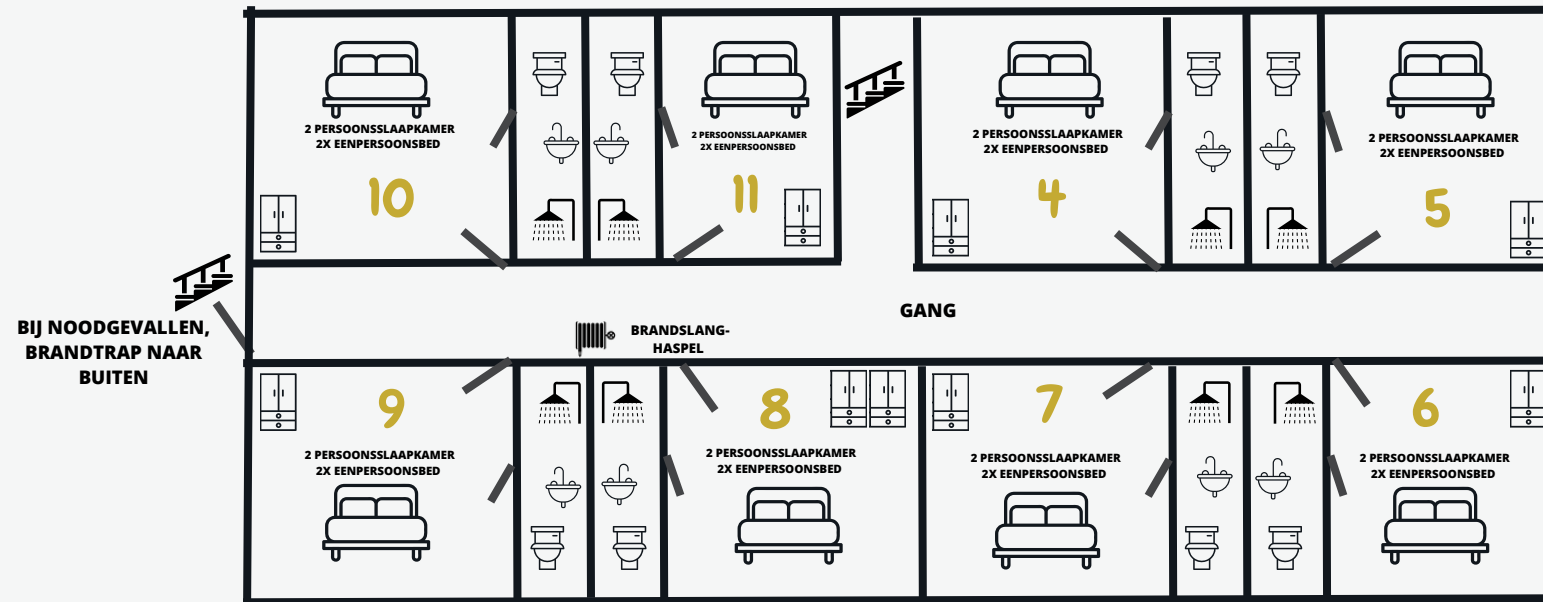

## HET LANDHOES

BOVEN IN 'HET LANDHOES' HEBBEN ALLE 8 KAMERS EEN EINGEN DOUCHE EN TOILET OP DE SLaAPKAMER

HET ZIJN ALLEMAAL

2 PERSOONSSLAAPKAMERS MET  
2X EENPERSOONSBEDEN

OP DE KAMERS BOVEN IS NOG RUIMTE VOOR EEN CAMPINGBEDJE

HET LANDHOES | 10 TOT 24 PERS.  
LANDGOED DE MOSBEEK

VOLDOENDE PARKEERGELEGENHEID

SPEELSCHUUR  
(RUIMTE OM EIGEN FIETSEN TE STALLEN)

'DE MOSBEEK', HET KABELEND E BEEKJE  
STROOMT OVER LANDGOED DE  
MOSBEEK