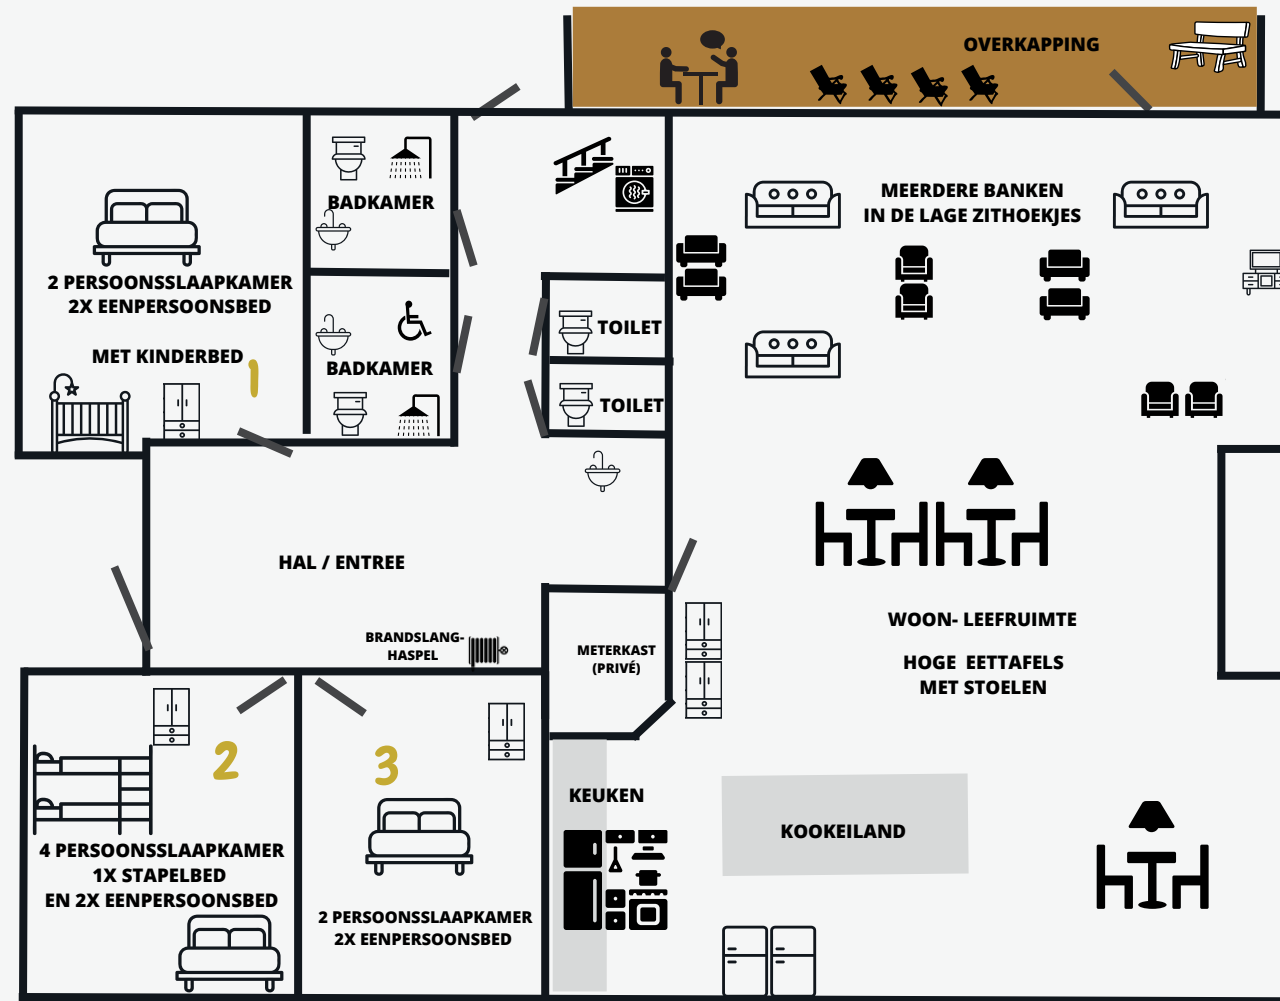

## HET LANDHOES

 HET LANDHOES | 10 TOT 24 PERS.  
LANDGOED DE MOSBEEK

**SPEELSCHUUR**  
(RUIMTE OM EIGEN FIETSEN TE STALLEN)

VOLDOENDE PARKEERGELEGENHEID

'DE MOSBEEK', HET KABBELENDE BEEKJE  
STROOMT OVER LANDGOED DE  
MOSBEEK

## HET LANDHOES

BOVEN IN 'HET LANDHOES' HEBBEN ALLE 8 KAMERS EEN EINGEN DOUCHE EN TOILET OP DE SLaAPKAMER

HET ZIJN ALLEMAAL

2 PERSOONSSLAAPKAMERS MET  
2X EENPERSOONSBEDEN

OP DE KAMERS BOVEN IS NOG RUIMTE VOOR EEN CAMPINGBEDJE

HET LANDHOES | 10 TOT 24 PERS.  
LANDGOED DE MOSBEEK

VOLDOENDE PARKEERGELEGENHEID

SPEELSCHUUR  
(RUIMTE OM EIGEN FIETSEN TE STALLEN)

'DE MOSBEEK', HET KABELEND E BEEKJE  
STROOMT OVER LANDGOED DE  
MOSBEEK